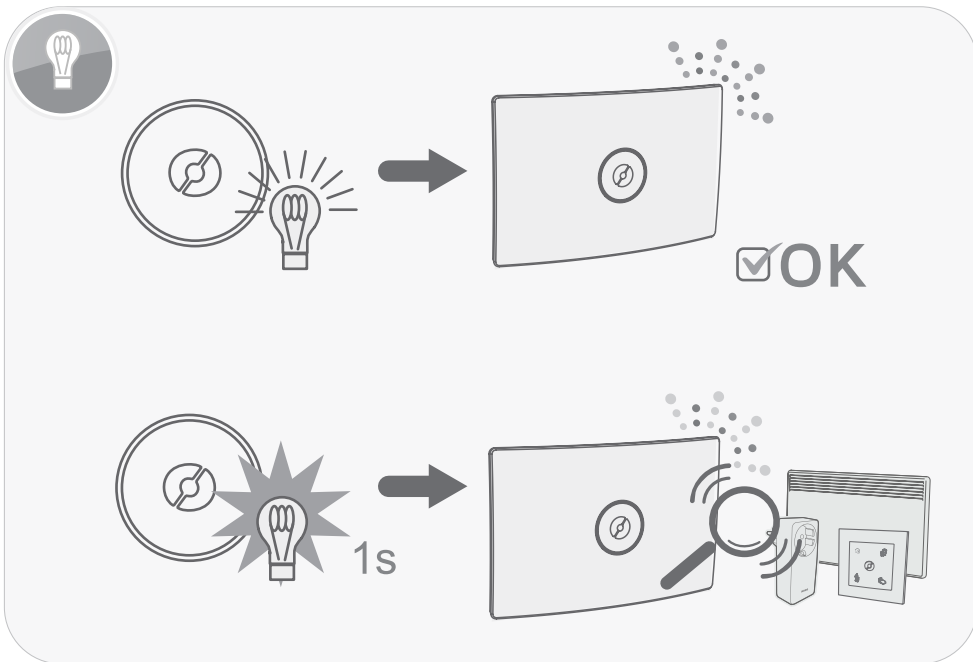

§
CE

DICHIARAZIONE DI CONFORMITA'

Glen Dimplex Heating & Ventilation dichiara che l'apparecchiatura descritta in questa guida per l'utente (SCS HUB), è conforme ai requisiti essenziali e ad altre disposizioni pertinenti della Direttiva UE 2014/53/UE. Se hai bisogno di una copia della documentazione originale firmata, per favore invia una e-mail a: info@gdhv.one

DECLARATION OF CONFORMITY.

Glen Dimplex Heating & Ventilation declares that the equipment described in this user guide (SCS HUB), is in compliance with the essential requirements and other relevant provisions of EU Directive 2014/53/EU. If you require a copy of the original signed DoC, please send an E-mail to: info@gdhv.one

GlenDimplex

Am Goldenen Feld 18 | D-95326 Kulmbach | Germany
www.dimplex.digital/scs
info@gdhv.one
Partner in Italia:
Khema Srl -info@khema.it- Tel.030 9361875

Dimplex®

SCS HUB

Smart Climate HUB