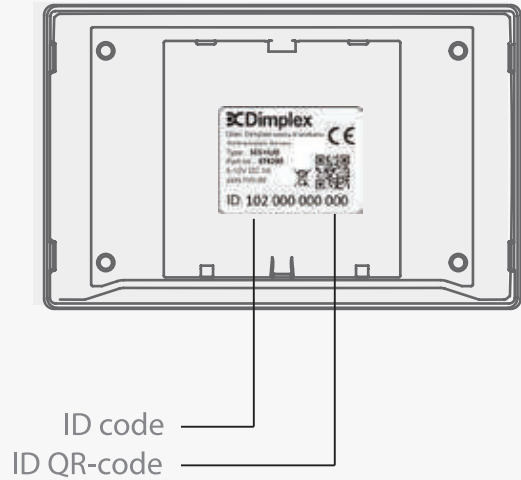

<http://www.dimplex.digital/scs>

ID

- (MicroUSB)
- (RS232)
- Ethernet
- 5-12V DC
- (SD mini)

RF 868,4 MHz
≤10 mW

5-12VDC
max 300mA

IP20

max +35°C

Questa unità deve essere collegata solo all'alimentazione esterna fornita con l'apparecchiatura

Euro plug	AC / DC adaptor, 100-240V ac / 9Vdc 0.6A DC cable 1.5m w/ 5.5x2.5x12mm plug	125-01091
-----------	--	-----------

Khema
Riscaldamento elettrico
partner of **3CDimplex**

In Italia
Khema Srl - Verolanuova - BS -
030 9361875 info@khema.it - www.khema.it -