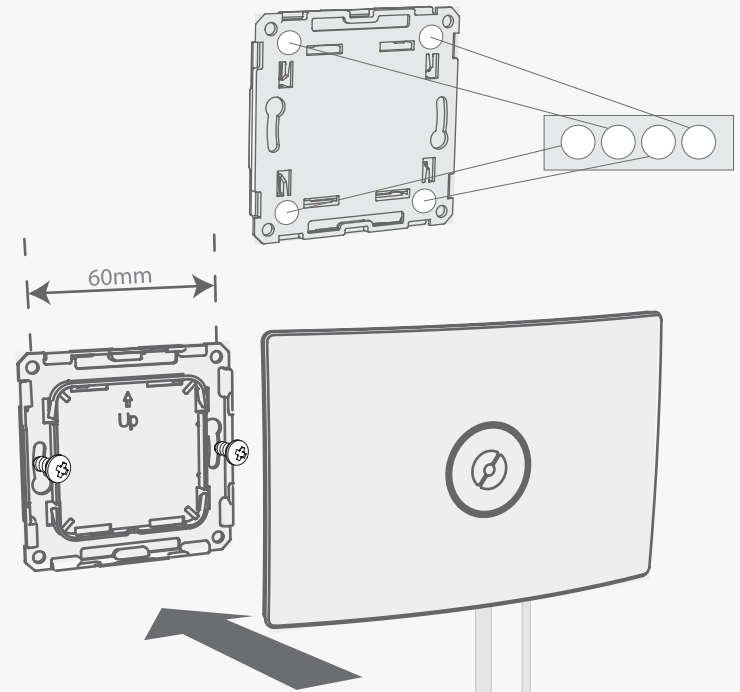

<http://www.dimplex.digital/scs>

ID

- (MicroUSB)
- (RS232)
- Ethernet
- 5-12V DC
- (SD mini)

RF 868,4 MHz
≤10 mW

5-12VDC
max 300mA

IP20

max +35°C

Questa unità deve essere collegata solo all'alimentazione esterna fornita con l'apparecchiatura

Euro plug	AC / DC adaptor, 100-240V ac / 9Vdc 0.6A DC cable 1.5m w/ 5.5x2.5x12mm plug	125-01091
-----------	--	-----------

Khema
Riscaldamento elettrico
partner of **3CDimplex**

In Italia
Khema Srl - Verolanuova - BS -
030 9361875 info@khema.it - www.khema.it -