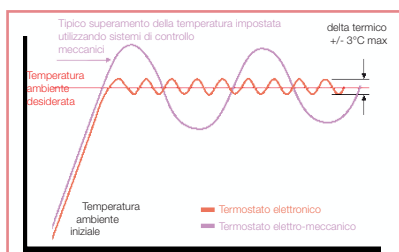

PLXE convettore intelligente

Prova Splash
IPX4

Riscaldamento
elettrico

Termostato
incluso

Installazione
facile e veloce

Qualità
certificata

Aumenta la
sicurezza

Con la serie PLXE, DIMPLEX ha portato un grande classico nel 21° secolo. I termoventilatori PLXE sono il giusto mix di tecnologia innovazione, design ed efficienza.

I vantaggi dei convettori PLXE

I PLXE sono dotati di termostati elettronici estremamente precisi per fornire il massimo livello di confort ed efficienza. Quando la temperatura ambiente si avvicina al valore impostato, la potenza generata dagli elementi viene ridotta. La temperatura ambiente controllata con precisione (delta termico +/- 0,3°C), consente di ridurre al minimo le variazioni rispetto al valore impostato, ottenendo di conseguenza una migliore efficienza energetica, un miglior confort e un controllo elettronico altamente affidabile.

Controllo di inizio ritardato dell'avviamento "Eco Start"

Rilevamento finestra aperta

Blocco con PIN

Termostato elettronico a controllo digitale con precisione ($\pm 0,2^\circ\text{C}$)

Bluetooth per aggiornamenti software

Modalità TIMER programmabile per 7 giorni, fuori tutto il giorno, casa per tutto il giorno, festività. Modalità di calore continuo: Eco, Manuale, Protezione antigelo, Ripristino, Runback, Disattivato Controller UI • Intervallo di setpoint massimo regolabile (7-32 °C)