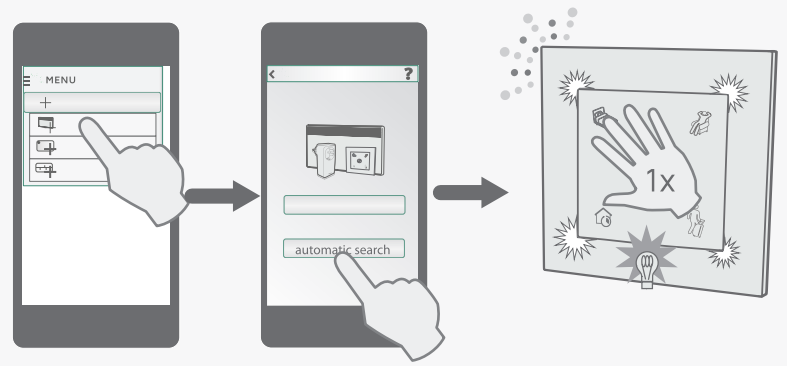

<http://www.dimplex.digital/scs>

Attenzione! Rischio di esplosione se la batteria viene sostituita con una di tipo errato. Smaltire le batterie usate secondo le istruzioni.

Caution! Risk of explosion if battery is replaced by an incorrect type. Dispose of used batteries according to the instructions.

ID

Ricerca Automatica / Automatic Search

CR2032, 3V

RF 868,4 MHz  
≤10 mW

**Dimplex®**

SCS SWITCH

Interruttore climatico  
intelligente  
Controllo wireless

Guida utente  
User guide