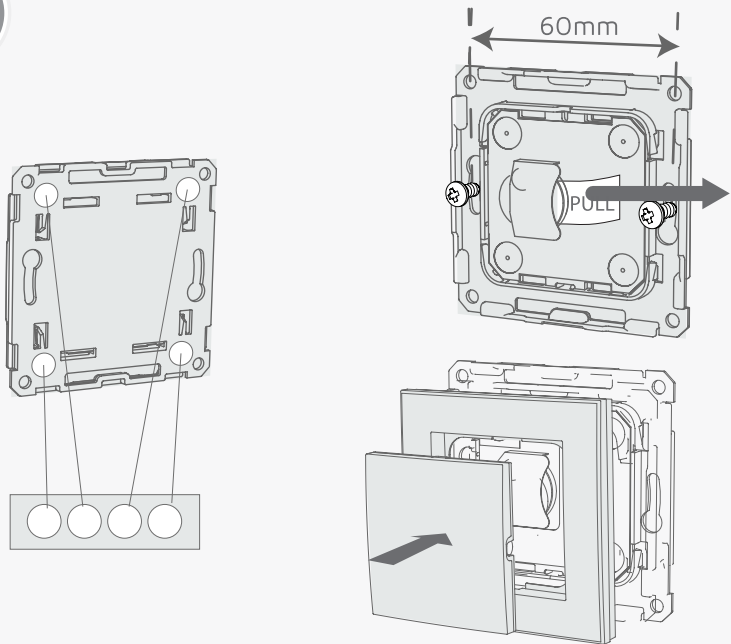

<http://www.dimplex.digital/scs>

Attenzione! Rischio di esplosione se la batteria viene sostituita con una di tipo errato. Smaltire le batterie usate secondo le istruzioni.

Caution! Risk of explosion if battery is replaced by an incorrect type. Dispose of used batteries according to the instructions.

ID

Ricerca Automatica / Automatic Search