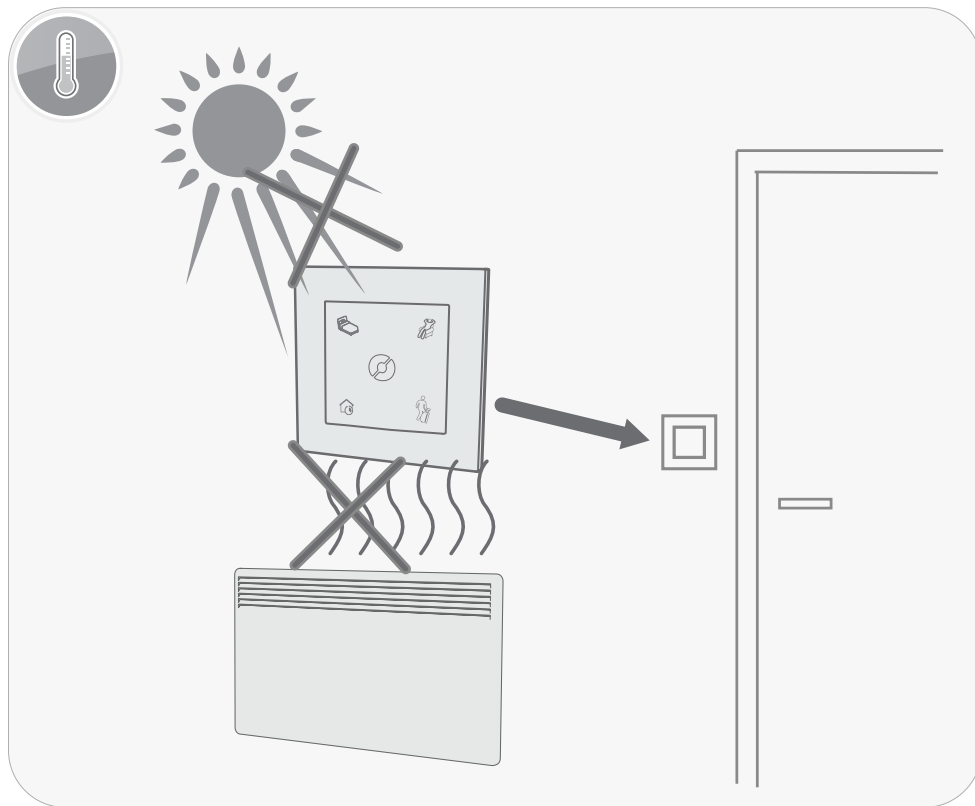

ID

Ricerca Automatica / Automatic Search

CR2032, 3V

RF 868,4 MHz  
≤10 mW

**Dimplex®**

SCS SWITCH

Interruttore climatico  
intelligente  
Controllo wireless

Guida utente  
User guide