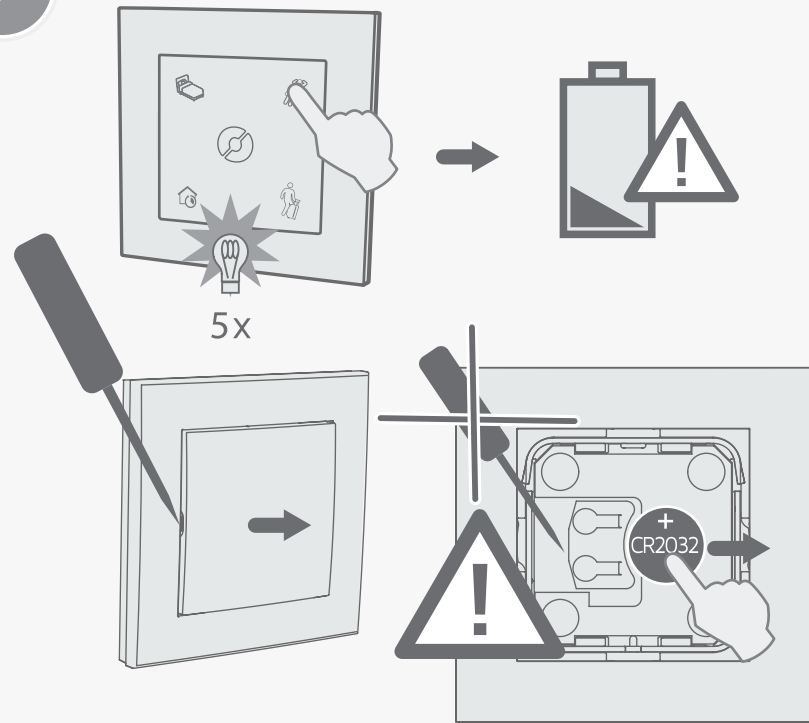

<http://www.dimplex.digital/scs>

Attenzione! Rischio di esplosione se la batteria viene sostituita con una di tipo errato. Smaltire le batterie usate secondo le istruzioni.

Caution! Risk of explosion if battery is replaced by an incorrect type. Dispose of used batteries according to the instructions.

ID

Ricerca Automatica / Automatic Search

CR2032, 3V

RF 868,4 MHz  
≤10 mW

**Dimplex®**

SCS SWITCH

Interruttore climatico  
intelligente  
Controllo wireless

Guida utente  
User guide